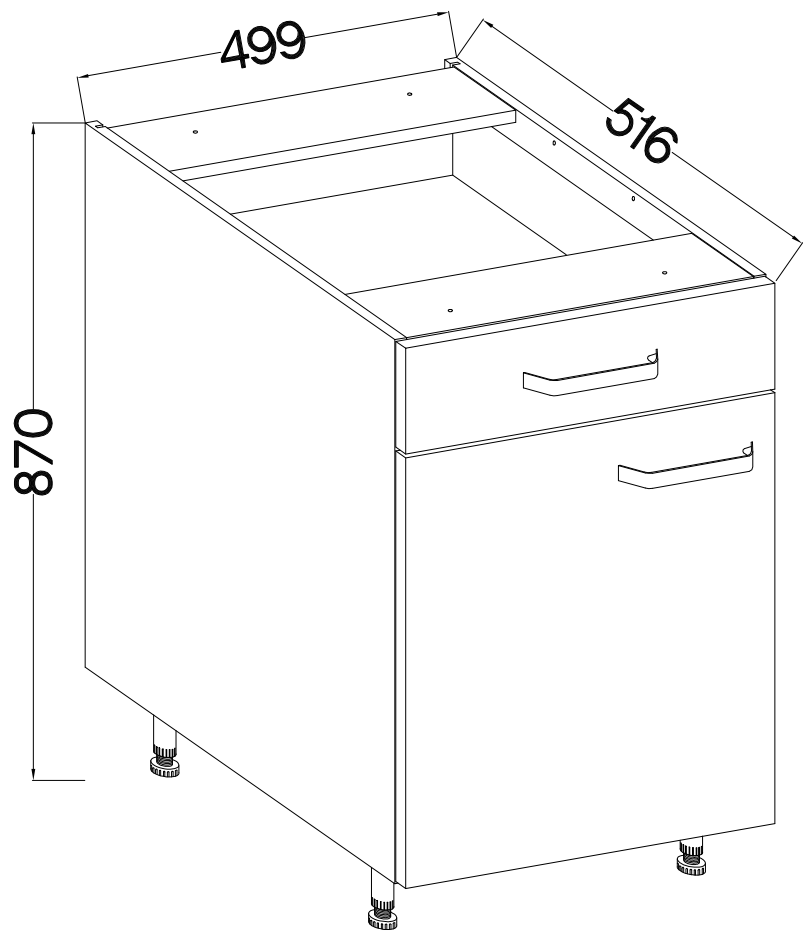

50 D 1F 1S BB  
FRONT

L=160mm	M4x22mm
S	U
2	4

Ersatzteil Nummer	Dimension
KUH.71022	140x496x16
KUH.71023	570x496x16

ISM-KUH-01862

2

±35/0mm [CD] HG	±3.5x13mm P5
2	4

3

L=160mm S	M4x22mm U
2	4