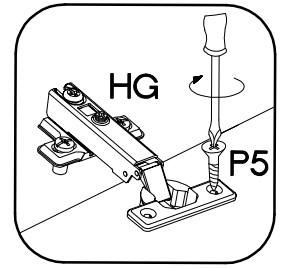

50 D 1F 1S BB  
FRONT

L=160mm	M4x22mm
S	U
2	4

Ersatzteil Nummer	Dimension
KUH.71022	140x496x16
KUH.71023	570x496x16

ISM-KUH-01862

2

±35/0mm [CD] HG	±3.5x13mm P5
2	4

3

L=160mm S	M4x22mm U
2	4