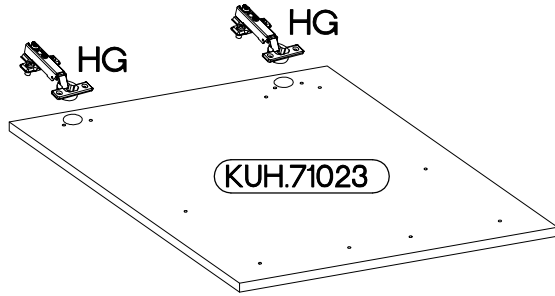

50 D 1F 1S BB  
FRONT

L=160mm	M4x22mm
S	U
2	4

Ersatzteil Nummer	Dimension
KUH.71022	140x496x16
KUH.71023	570x496x16

ISM-KUH-01862

2

±35/0mm [CD] HG	±3.5x13mm P5
2	4

3

L=160mm S	M4x22mm U
2	4