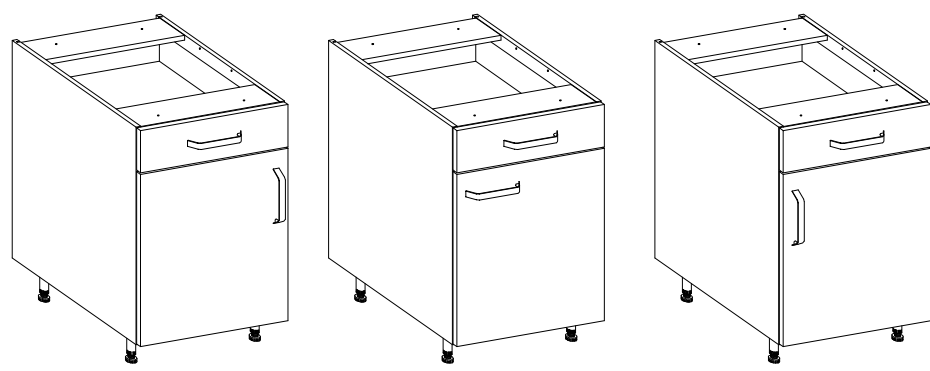

50 D 1F 1S BB  
FRONT

L=160mm	M4x22mm
S	U
2	4

Ersatzteil Nummer	Dimension
KUH.71022	140x496x16
KUH.71023	570x496x16

ISM-KUH-01862

2

±35/0mm [CD] HG	±3.5x13mm P5
2	4

3

L=160mm S	M4x22mm U
2	4

VARIANT HIGH GLOSS