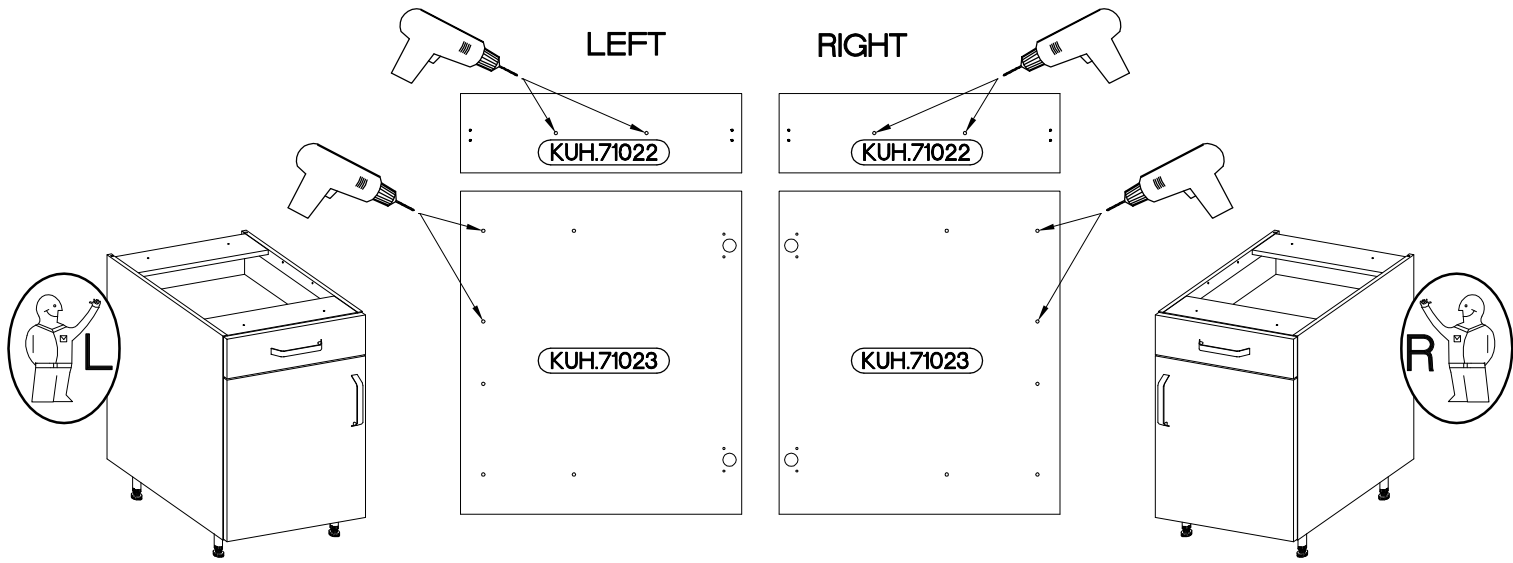

50 D 1F 1S BB  
FRONT

L=160mm	M4x22mm
S	U
2	4

Ersatzteil Nummer	Dimension
KUH.71022	140x496x16
KUH.71023	570x496x16

ISM-KUH-01862

2

±35/0mm [CD] HG	±3.5x13mm P5
2	4

3

L=160mm S	M4x22mm U
2	4