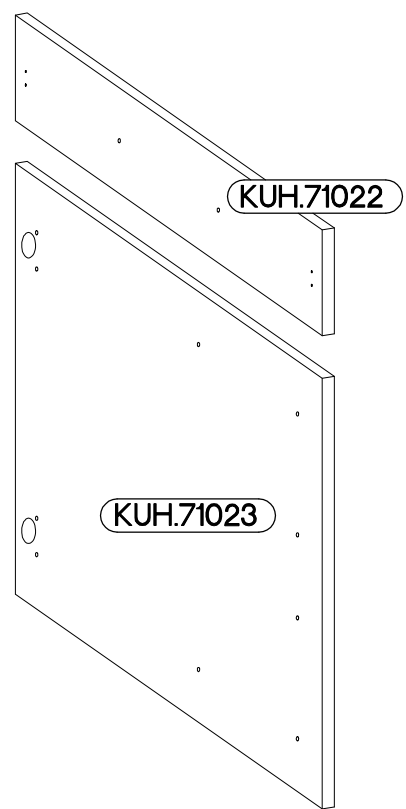

50 D 1F 1S BB  
FRONT

L=160mm	M4x22mm
S	U
2	4

Ersatzteil Nummer	Dimension
KUH.71022	140x496x16
KUH.71023	570x496x16

ISM-KUH-01862

2

±35/0mm [CD] HG	±3.5x13mm P5
2	4

3

L=160mm S	M4x22mm U
2	4