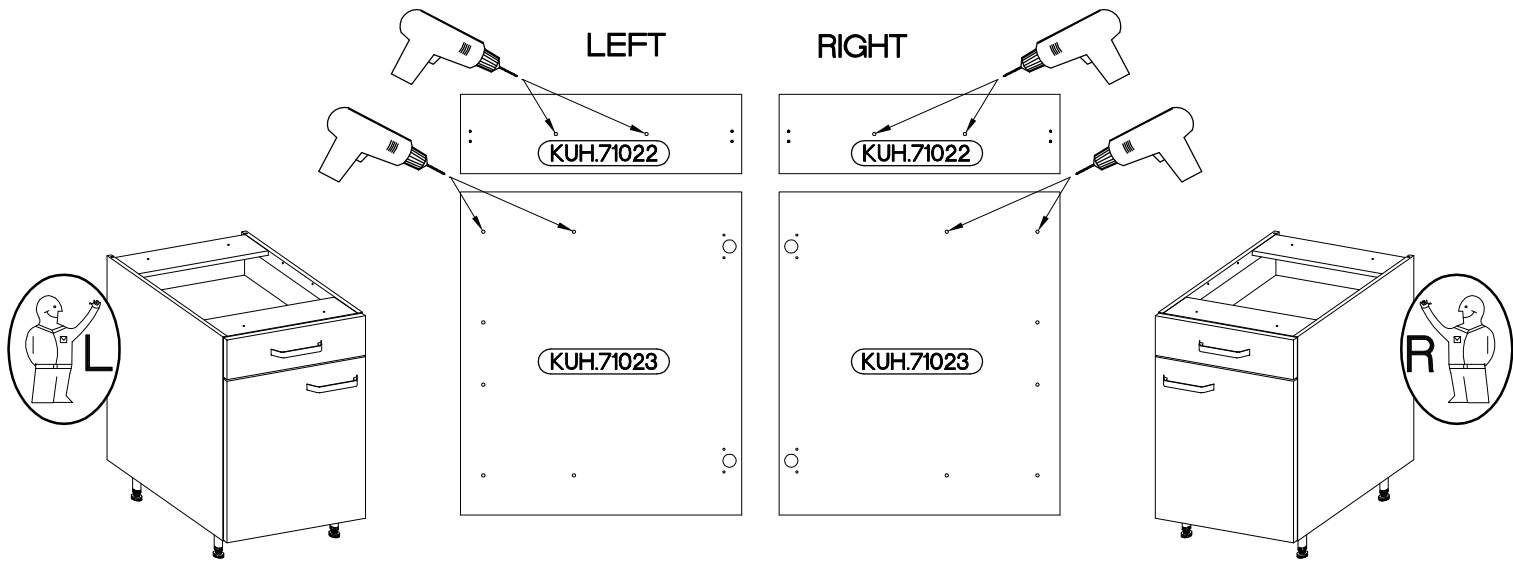

50 D 1F 1S BB  
FRONT

L=160mm	M4x22mm
S	U
2	4

Ersatzteil Nummer	Dimension
KUH.71022	140x496x16
KUH.71023	570x496x16

ISM-KUH-01862

2

±35/0mm [CD] HG	±3.5x13mm P5
2	4

3

L=160mm S	M4x22mm U
2	4