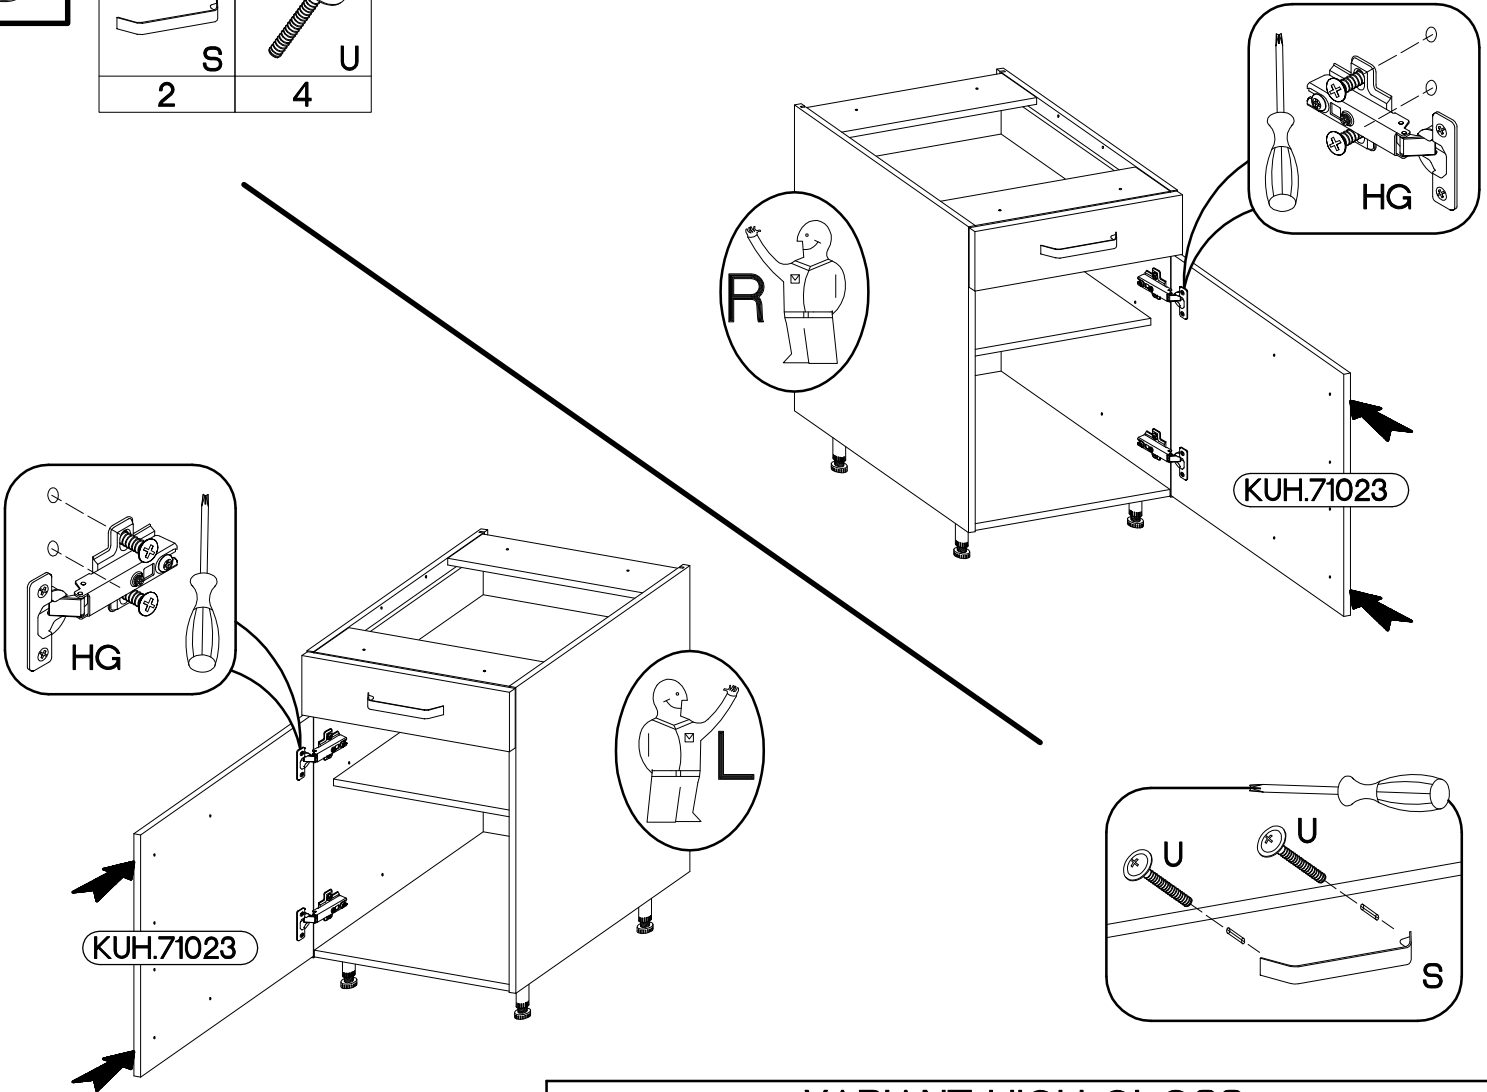

50 D 1F 1S BB  
FRONT

L=160mm	M4x22mm
S	U
2	4

Ersatzteil Nummer	Dimension
KUH.71022	140x496x16
KUH.71023	570x496x16

ISM-KUH-01862

2

±35/0mm [CD] HG	±3.5x13mm P5
2	4

3

L=160mm S	M4x22mm U
2	4