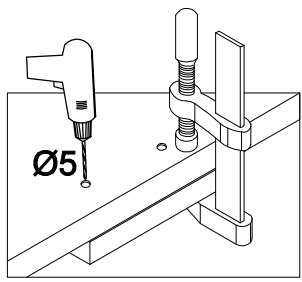

50 D 1F 1S BB  
FRONT

L=160mm	M4x22mm
S	U
2	4

Ersatzteil Nummer	Dimension
KUH.71022	140x496x16
KUH.71023	570x496x16

ISM-KUH-01862

2

±35/0mm [CD] HG	±3.5x13mm P5
2	4

3

L=160mm S	M4x22mm U
2	4